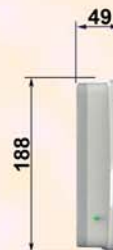

IP65

330629 / 330631

330630

שלט חרום – יופיטר

- יצרן** קו אלקטריק בע"מ
- מקור אור** סוג נורה: 12 לד לבן.
- ספק כח** אלקטרוני ממותג כולל פיקוד ובקרה בדיקה עצמית דו תכליתית לחצן סטט ולד טעינה מפני טעינה ופריקת יתר של הסוללה
- הגנה** אחוז תאורה בחרום: 100%
- נצילות** דרגת אטימות: IP65 / IP40
- אטימות** להתקנה - לקיר / לתקרה. זמני תאורה בחרום 120 דקות
- התקנה** גוף - פוליקרבונט
עדשה - פוליקרבונט
- מבנה** עדשה חד-צדדי
גובה אותיות 15 ס"מ
אפשרות לשילוט לפי דרישה.
- שילוט** מיוחד למשרדים בתי מלון בניני ציבור אולמות בניני מגורים
- לקוחות** בהתאם דרישות מכון התקנים תקן 20 חלק 2.22 מתאים לתקן ישראל 61347.2.7 - ולתקן EN60598 סוללות ניקל קדיום לטמפ" גבוהה לפי תקן IEC285/61951 תקן בדיקה עצמית כולל פיקוד ובקרה IEC62034 הפרעות רדיו EN55015
- תקן**

IP	סוג נורה	דגם	מס' קטלוגי
IP40	12 לד	שלט חרום יציאה דגם יופיטר 623L גובה אותיות 15 ס"מ	330629
IP65	12 לד	שלט חרום יציאה דגם יופיטר 623L גובה אותיות 15 ס"מ	330631
IP40	12 לד	שלט חרום יציאה דגם יופיטר 623L גובה אותיות 15 ס"מ כולל התקן מיתכונן	330630
IP40	12 לד	שלט חרום יציאה דגם יופיטר 623L גובה אותיות 15 ס"מ כולל פזה ממותגת	330627
IP40	12 לד	שלט חרום יציאה דגם יופיטר 623L גובה אותיות 15 ס"מ חד תכליתית	330628