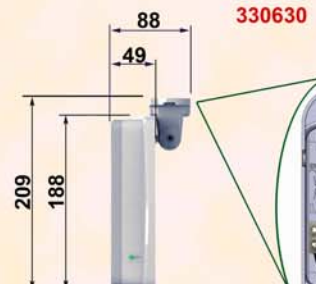

IP65

330629 / 330631

330630

שלט חרום – יופיטר

- יצרן** קו אלקטריק בע"מ
- מקור אור** סוג נורה: 12 לד לבן.
- ספק כח** אלקטרוני ממותג כולל פיקוד ובקרה בדיקה עצמית דו תכליתית לחצן סטט ולד טעינה מפני טעינה ופריקת יתר של הסוללה
- הגנה** אחוז תאורה בחרום: 100%
- נצילות** דרגת אטימות: IP65 / IP40
- אטימות** להתקנה - לקיר / לתקרה. זמני תאורה בחרום 120 דקות
- התקנה** גוף - פוליקרבונט
עדשה - פוליקרבונט
- מבנה** עדשה חד-צדדי
גובה אותיות 15 ס"מ
אפשרות לשילוט לפי דרישה.
- שילוט** מיוחד למשרדים בתי מלון בניני ציבור אולמות בניני מגורים
- לקוחות** בהתאם דרישות מכון התקנים תקן 20 חלק 2.22 מתאים לתקן ישראל 61347.2.7 - ולתקן EN60598 סוללות ניקל קדיום לטמפ" גבוהה לפי תקן IEC285/61951 תקן בדיקה עצמית כולל פיקוד ובקרה IEC62034 הפרעות רדיו EN55015
- תקן**

IP	סוג נורה	דגם	מס' קטלוגי
IP40	12 לד	שלט חרום יציאה דגם יופיטר 623L גובה אותיות 15 ס"מ	330629
IP65	12 לד	שלט חרום יציאה דגם יופיטר 623L גובה אותיות 15 ס"מ	330631
IP40	12 לד	שלט חרום יציאה דגם יופיטר 623L גובה אותיות 15 ס"מ כולל התקן מיתכונן	330630
IP40	12 לד	שלט חרום יציאה דגם יופיטר 623L גובה אותיות 15 ס"מ כולל פזה ממותגת	330627
IP40	12 לד	שלט חרום יציאה דגם יופיטר 623L גובה אותיות 15 ס"מ חד תכליתית	330628